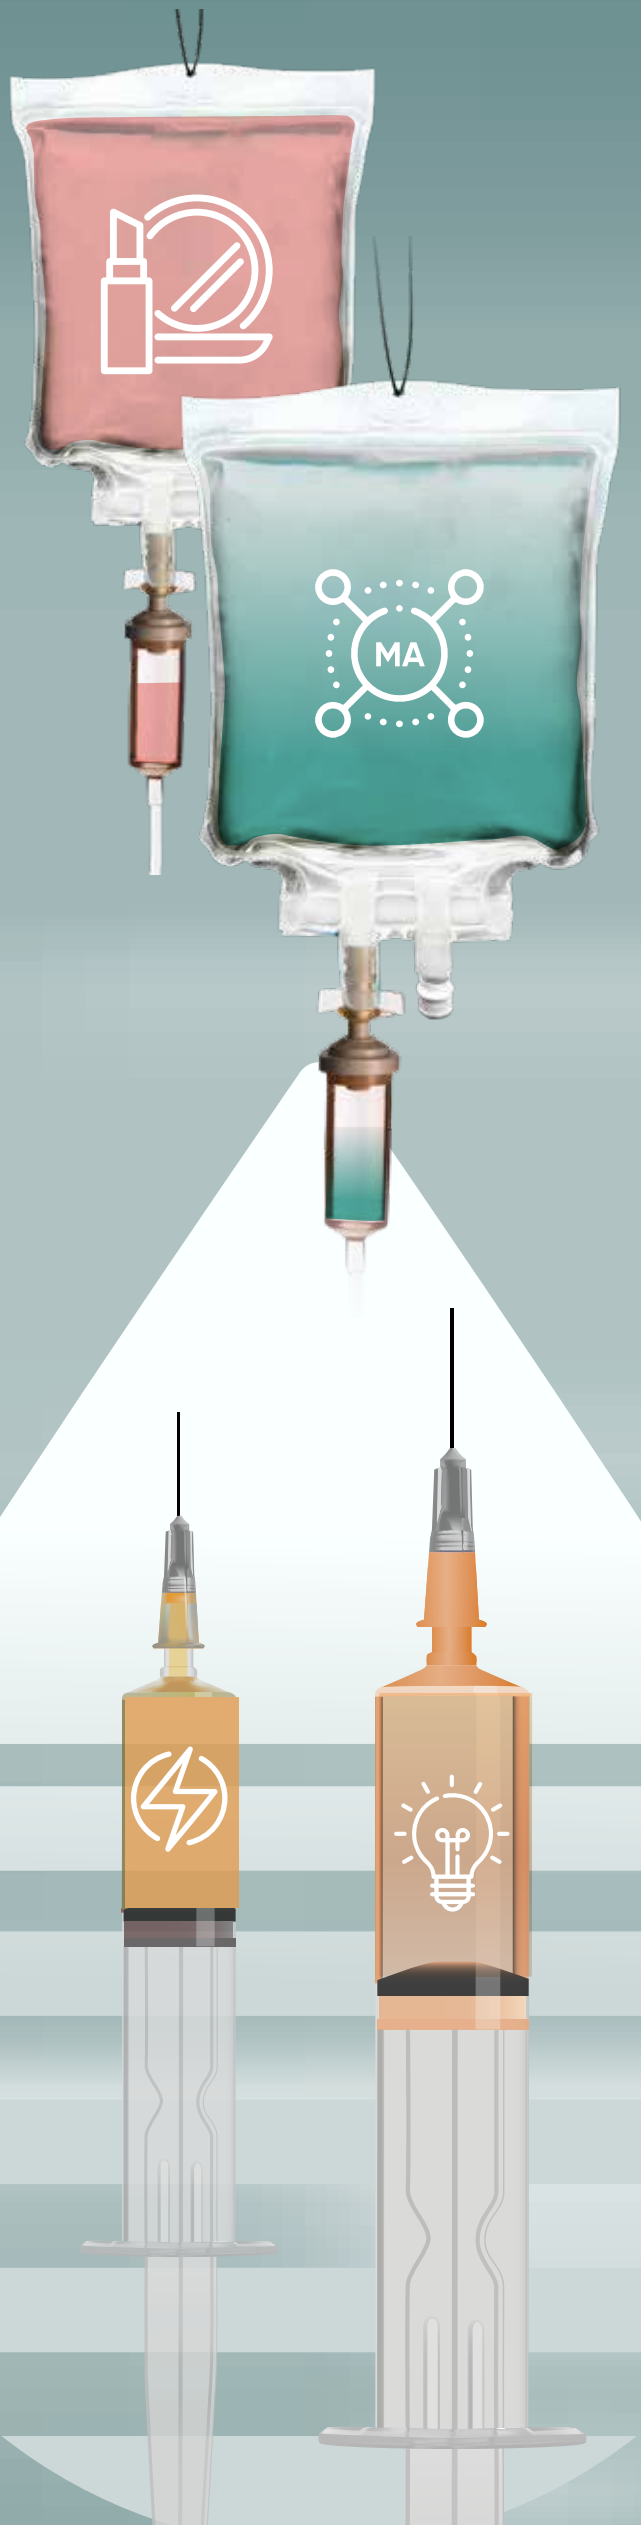

ADD-ONS

(Opcionales)

Sunkissed glow push

Aporta energía, ayuda a reducir el cansancio y deja la piel más sana y radiante.

$150 USD

Glutathione Push full dose

Antioxidante y antiinflamatorio maestro para detoxificación, piel luminosa y protección celular.

$200 USD

Glutathione Mega Dose

Dosis elevada para un detox profundo, recuperación avanzada y brillo notable en piel.

$299 USD

_____ shots 5 min

(solo con IV)

Energy shot

Q10 + B12 + nutrientes energéticos para un boost de enfoque y vitalidad inmediata.

$111 USD

Cell Repair Shot Single NAD

Impulso celular con 111 mg de NAD+ para energía y longevidad rápida.

$150 USD

Cell Repair Shot Double NAD

222 mg NAD+ para mayor regeneración, claridad mental y soporte mitocondrial.

$250 USD